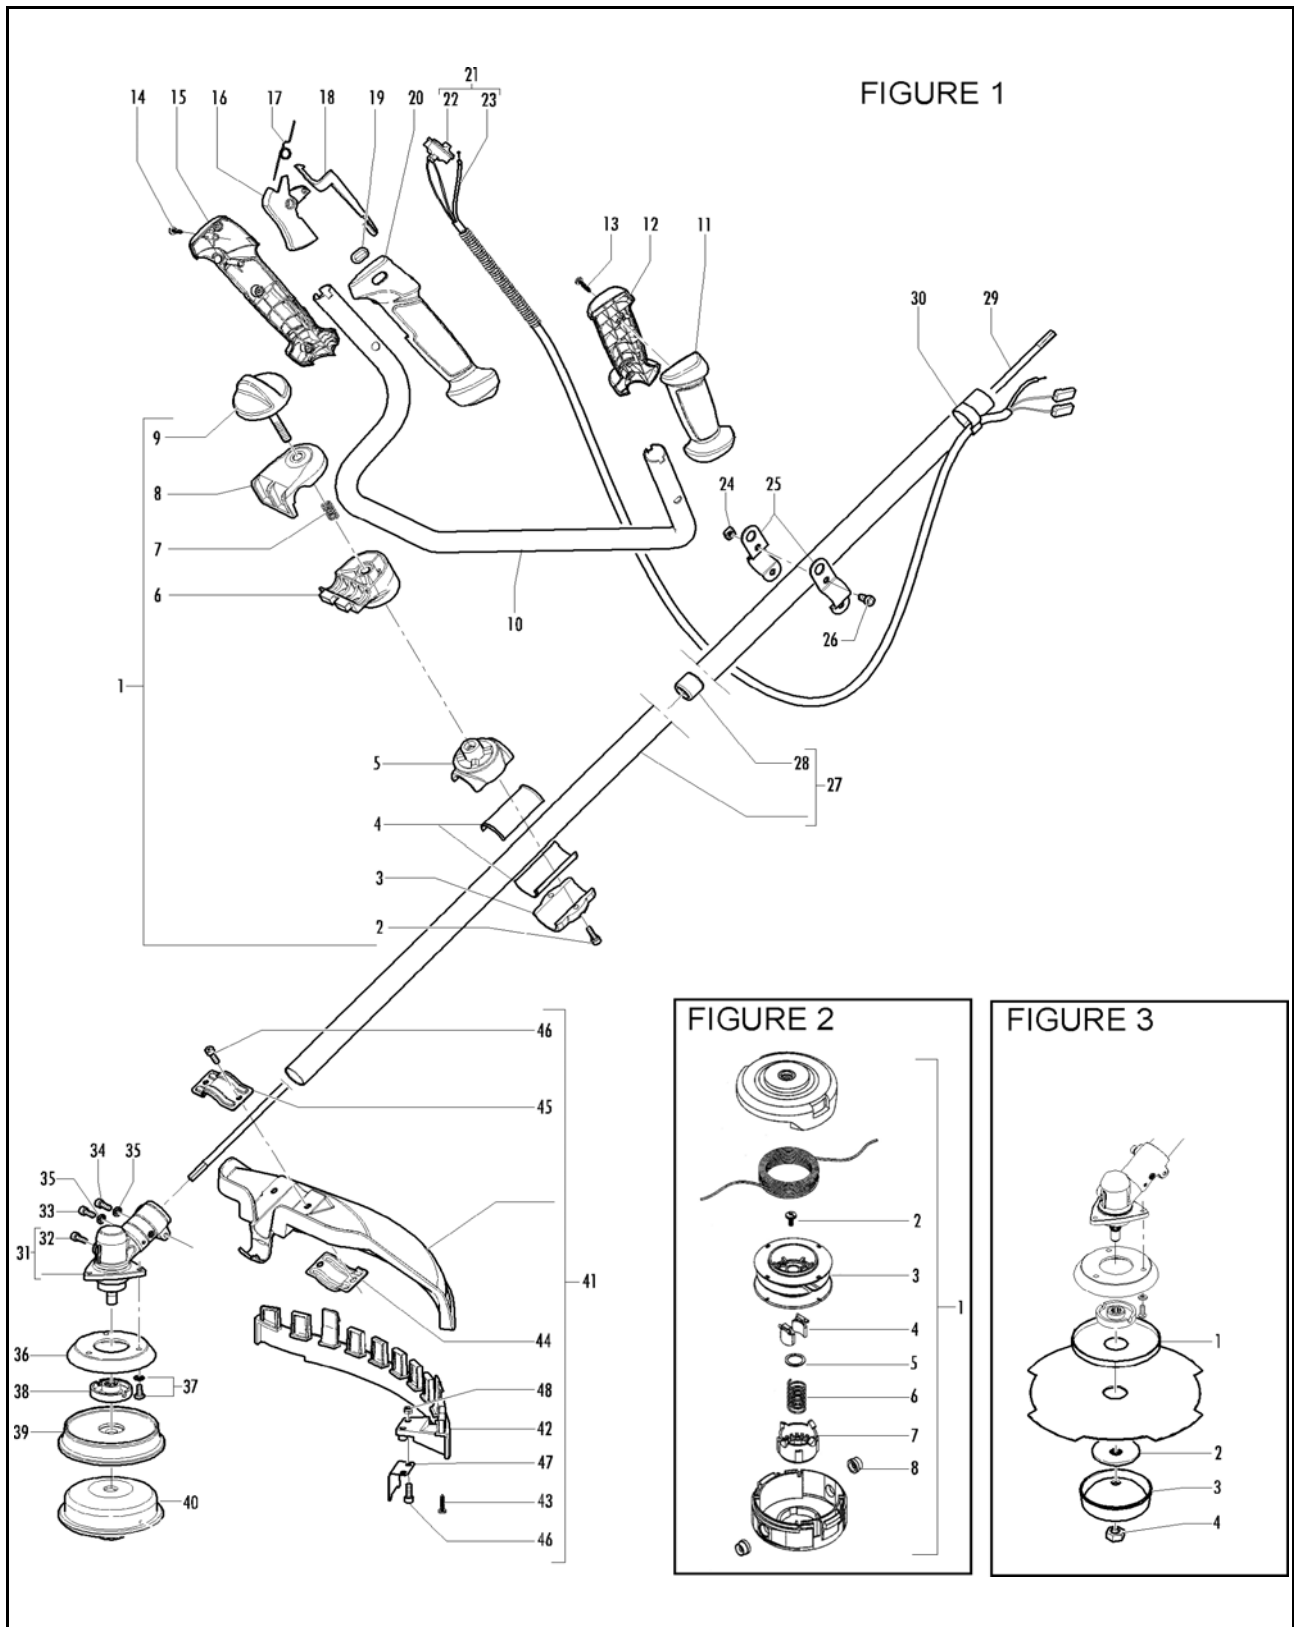

Item	P/N McC	P/N ELX	Qty	DESCRIPTION
------	---------	---------	-----	-------------

Item	P/N McC	P/N ELX	Qty	DESCRIPTION
------	---------	---------	-----	-------------

FIGURE 1

1	242902	538242902	1	clamp assy
2	• 235806	538235806	2	screw M5x20
3	• 242900	538242900	1	lower shaft clamp
4	• 241684	538241684	2	plastic clamp
5	• 243122	538243122	1	upper shaft clamp
6	• 242897	538242897	1	lower double handle clamp
7	• 242901	538242901	1	spring
8	• 242898	538242898	1	upper double handle clamp
9	• 242917	538242917	1	knob + screw M8x65
10	249249	538249249	1	handle bar
11	242536	538242536	1	left handle (1/2)
12	242535	538242535	1	right handle (1/2)
13	240862	538240862	1	screw 4x18
14	240862	538240862	3	screw 4x18
15	242533	538242533	1	right handle (1/2)
16	242537	538242537	1	throttle trigger
17	242540	538242540	1	trigger spring
18	242538	538242538	1	safety trigger
19	242648	538242648	1	cap
20	242534	538242534	1	left handle (1/2)
C 21	242930	538242930	1	wires assy
C 22	• 242439	538242439	1	switch
C 23	• 243061	538243061	1	throttle cable
24	236642	538236642	2	nut M6
25	228152	538228152	2	harness ring
26	235911	538235911	2	screw M6x12
C 27	242442	538242442	1	shaft ass'y
C 28	• 228192	538228192	5	bushing ass'y
C 29	240486	538240486	1	drive shaft
31	242728	538242728	1	gear box
32	• 240151	538240151	1	screw M8x10
33	235802	538235802	1	screw 5x14
34	235803	538235803	1	screw 5x25
35	236529	538236529	2	split washer
36	242729	538242729	1	flange adapter
37	240688	538240688	3	screw M5 and washer
A 38	242815	538242815	1	flange
B 39	242823	538242823	1	spacer
A 40		FIGURE 2	1	string head
B 41	249155	538249155	1	guard ass'y
B 42	• 242644	538242644	1	guard extension
43	• 240862	538240862	1	screw M5x14
44	• 242752	538242752	1	lower clamp
45	• 242629	538242629	1	upper clamp
46	• 227563	538227563	4	screw M5x16
47	• 241973	538241973	1	line cutter
48	• 229208	538229208	2	nut